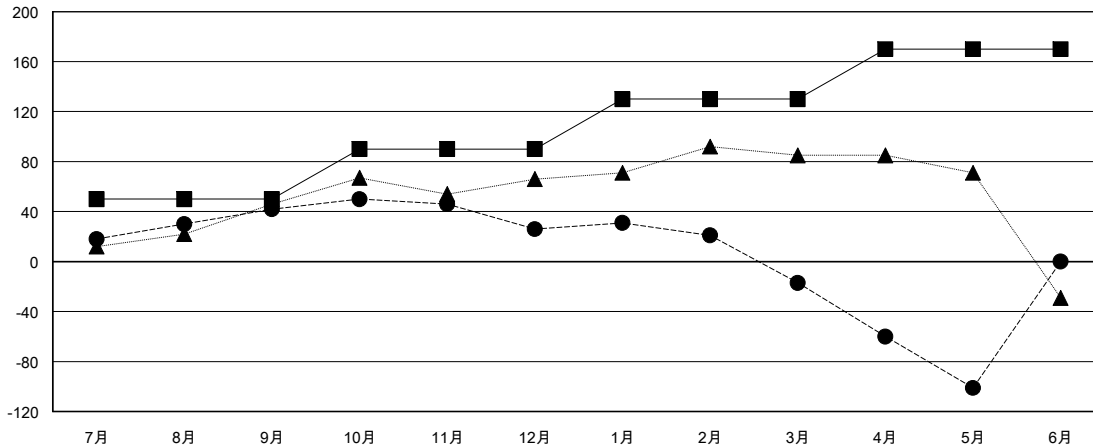

# MONTHLY MEMBERSHIP PROGRESS REPORT

District 337 B

Results as of: 05/31/2018

GMT: MASAYOSHI MARUYAMA, YASUHISA NAKAMURA

地域 JAPAN

GMT会則地域

クラブ			
結果 : 2017-2018			
四半期	新クラブ目標	新クラブ	解散クラブ
7月/8月/9月	1	0	0
10月/11月/12月	0	0	0
1月/2月/3月	0	0	0
4月/5月/6月	0	0	0

名			
結果 : 2017-2018			
四半期	会員純増目標	会員増強実績	退会者(転籍を含む) 実際
7月/8月/9月	50	87	43
10月/11月/12月	40	48	64
1月/2月/3月	40	69	111
4月/5月/6月	40	29	111

新クラブ目標及び実績累計

会員目標及び実績累計

解散クラブ: 0	56 CLUBS OF 69 一名以上の新会員を登録	男女別 男性 2,101 (75.41%) 女性 685 (24.59%) 女性%年度目標: 50%
退会者 物故会員 16 クラブ解散 14 その他 299 合計 329	<a href="#">会員累計データを見るには、ここをクリック</a>	世帯主/家族会員合計 1,174 国際会費半額の家族会員 620